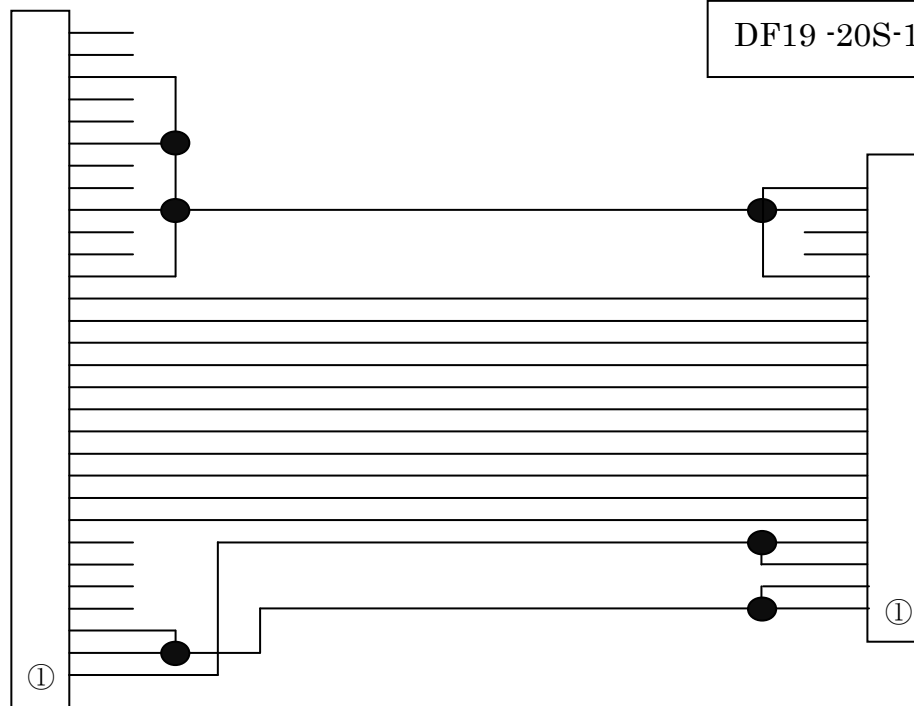

I/F-FPC-HQP005

FI-XB30SRL-HF11(JAE)

DF19 -20S-1C(HIROSE)

- 1.GND
- 2.VDD
- 3.VDD
- 4.NC
- 5.NC
- 6.NC
- 7.NC
- 8.0-
- 9.0+
- 10.GND
- 11.1-
- 12.1+
- 13.GND
- 14.2-
- 15.2+
- 16.GND
- 17.CLK-
- 18.CLK+
- 19.GND
- 20.NC
- 21.NC
- 22.GND
- 23.NC
- 24.NC
- 25.GND
- 26.NC
- 27.NC
- 28.GND
- 29.NC
- 30.NC

- 1.VDD
- 2.VDD
- 3.GND
- 4.GND
- 5.0-
- 6.0+
- 7.GND
- 8.1-
- 9.1+
- 10.GND
- 11.2-
- 12.2+
- 13.GND
- 14.CLK-
- 15.CLK+
- 16.GND
- 17.NC-
- 18.NC+
- 19.GND
- 20.GND

aitendo