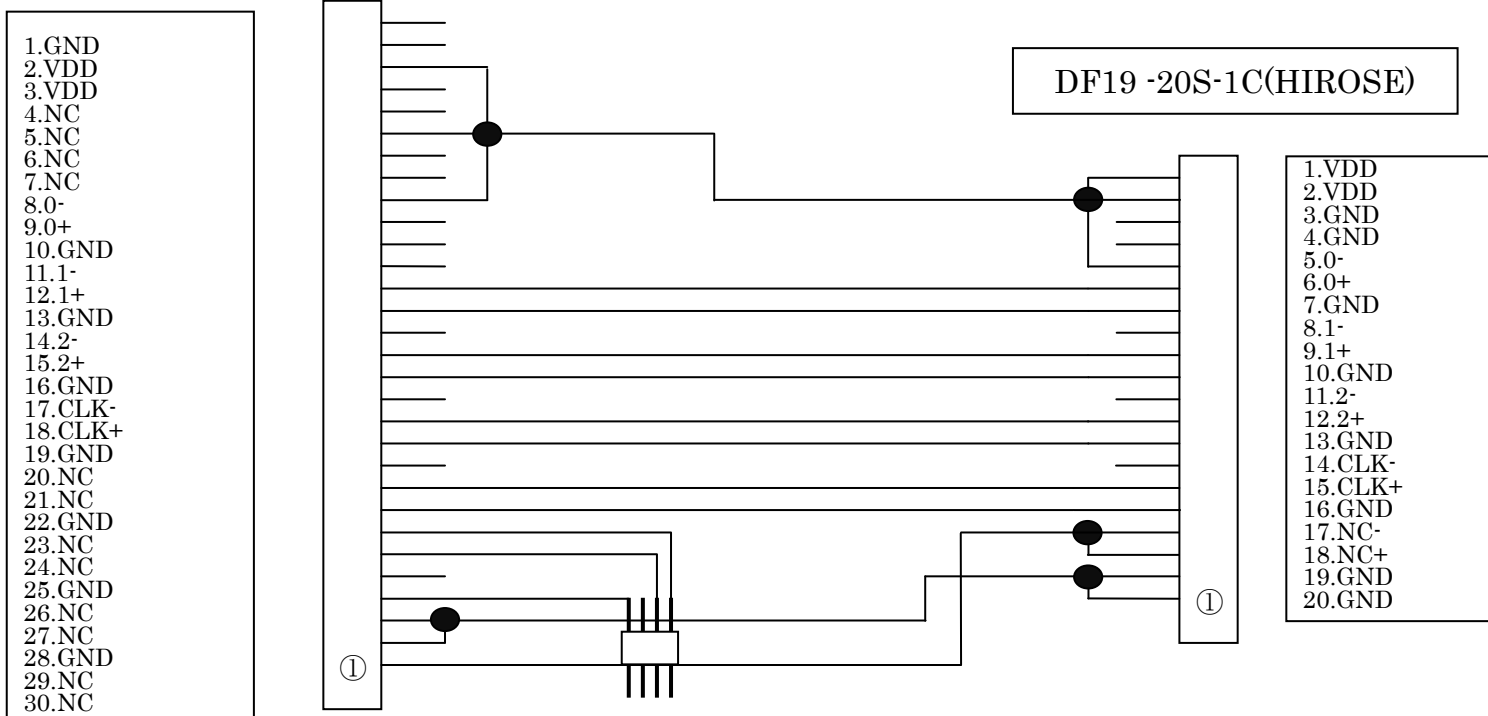

I/F-FPC-HQP040

FI-XB30SSL-HF15(JAE)

aitendo