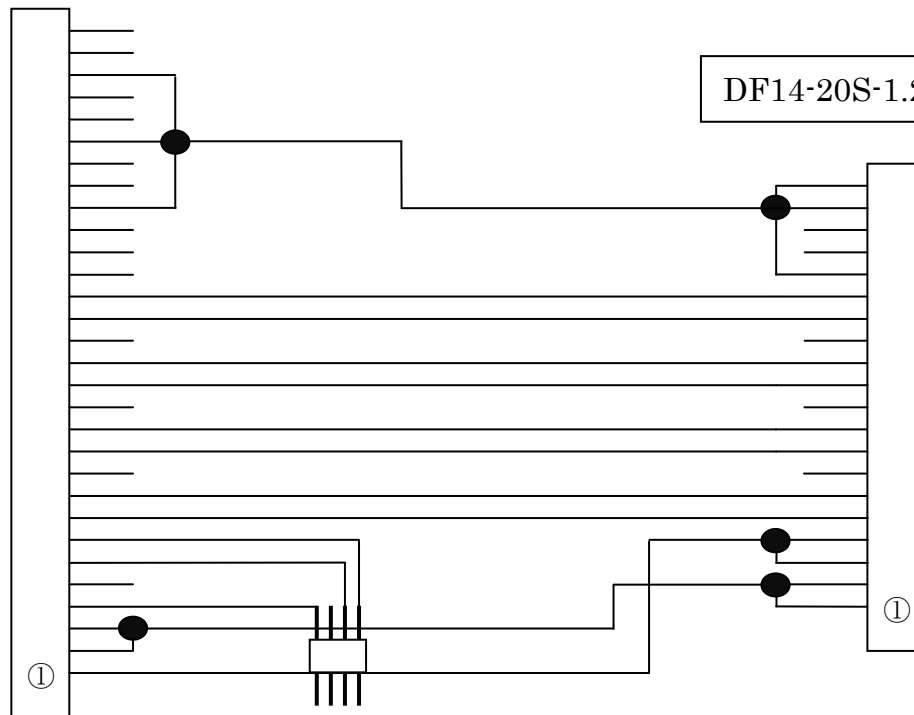

I/F-FPC-HQP041

FI-XB30SRL-HF11(JAE)

1.GND
2.VDD
3.VDD
4.NC
5.NC
6.NC
7.NC
8.0-
9.0+
10.GND
11.1-
12.1+
13.GND
14.2-
15.2+
16.GND
17.CLK-
18.CLK+
19.GND
20.NC
21.NC
22.GND
23.NC
24.NC
25.GND
26.NC
27.NC
28.GND
29.NC
30.NC

DF14-20S-1.25C(HIROSE)

1.VDD
2.VDD
3.GND
4.GND
5.0-
6.0+
7.GND
8.1-
9.1+
10.GND
11.2-
12.2+
13.GND
14.CLK-
15.CLK+
16.GND
17.NC-
18.NC+
19.GND
20.GND

aitendo