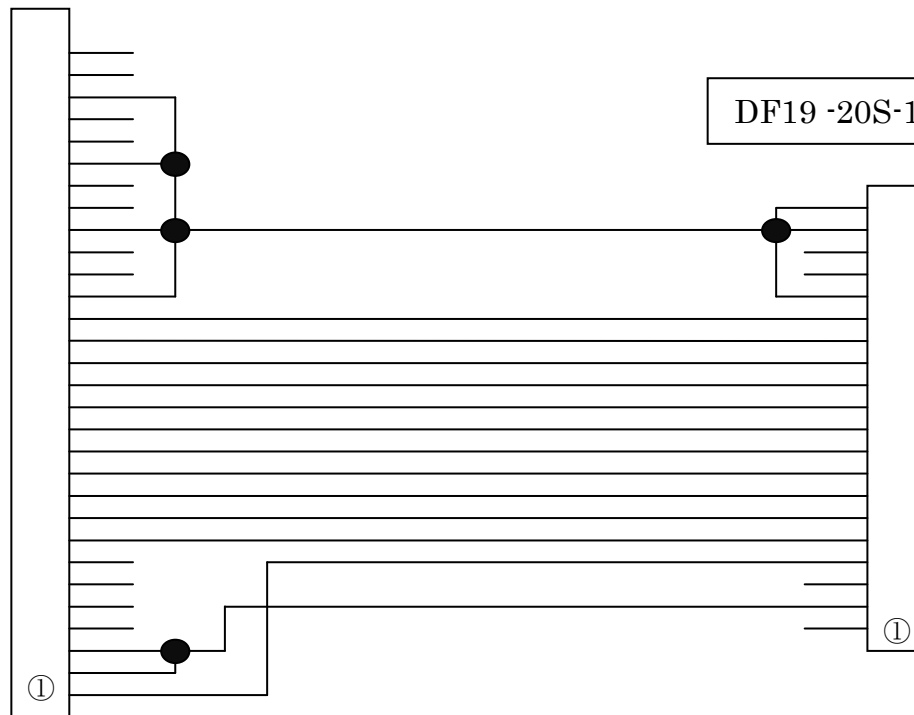

# I/F-FPC-HQP048

FI-XB30SSL-HF15(JAE)

1.GND  
2.VDD  
3.VDD  
4.NC  
5.NC  
6.NC  
7.NC  
8.0-  
9.0+  
10.GND  
11.1-  
12.1+  
13.GND  
14.2-  
15.2+  
16.GND  
17.CLK-  
18.CLK+  
19.GND  
20.NC  
21.NC  
22.GND  
23.NC  
24.NC  
25.GND  
26.NC  
27.NC  
28.GND  
29.NC  
30.NC

DF19 -20S-1C(HIROSE)

1.VDD  
2.VDD  
3.GND  
4.GND  
5.0-  
6.0+  
7.GND  
8.1-  
9.1+  
10.GND  
11.2-  
12.2+  
13.GND  
14.CLK-  
15.CLK+  
16.GND  
17.NC-  
18.NC+  
19.GND  
20.GND

aitendo