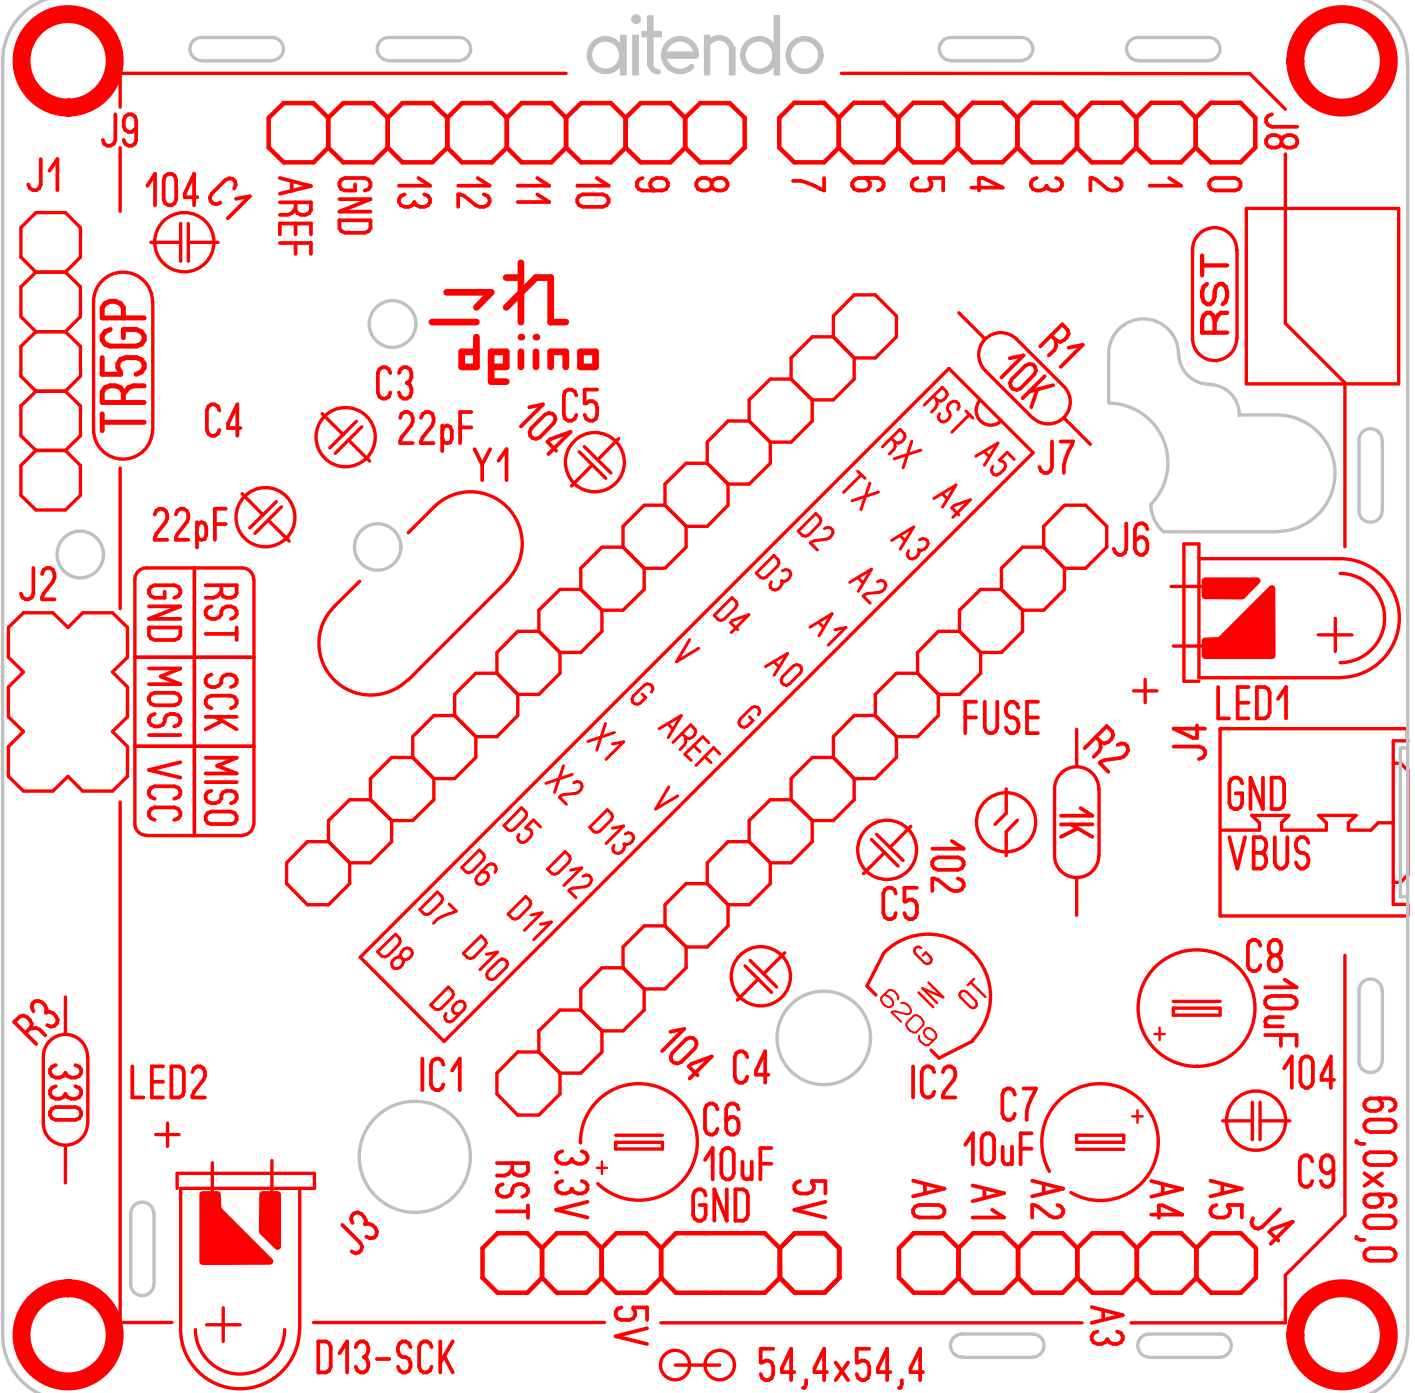

aitendo

D13-SCK

54,4x54,4

60,0x60,0