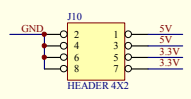

输出电压选择

面包板电源

外接电源引出

Title		
Size	Number	Revision
B		
Date:	23-Aug-2012	Sheet of
File:	D:\原理图\面包板电源\面包板电源原理图.Dwg	