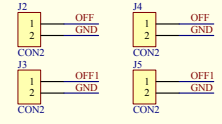

输出电压选择

面包板电源

外接电源引出

Title		
Size	Number	Revision
B		
Date:	23-Aug-2012	Sheet of
File:	D:\原理图\面包板电源\面包板电源原理图.Dwg	