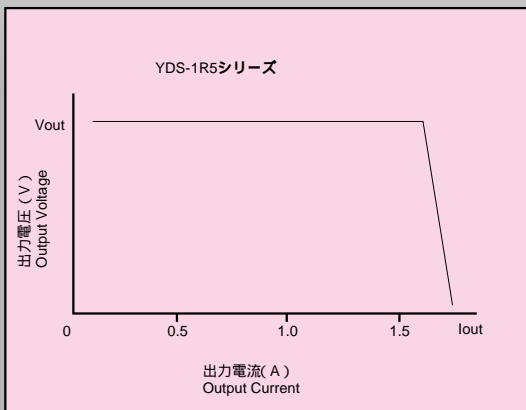

- ① 変換効率の改善 ▶ 基本的に従来シリーズの回路を踏襲し、ドライブ回路の改良によりスイッチング損失を減らして、小型化を実現しました。(特許申請中)
- ② 制御回路 ▶ バイポーラ・トランジスタによる、約50kHzの自励発振です。
- ③ 過電流保護内蔵 ▶ 従来シリーズと同様に定電流電圧垂下型の過電流保護回路を内蔵しています。負荷を解放すると自動復帰します。
- ④ 出力電圧を可変 ▶ 従来シリーズと同様に外付け抵抗で出力電圧の上昇・下降ができます。
- ⑤ 放熱フィン一体 ▶ 従来シリーズと同様に放熱フィン一体構造で、オン・ボードで使用できます。チョッパー電源で選定が難しいチョーク・コイルを内蔵しています。
- ⑥ 三端子ライク ▶ 三端子レギュレータと同様の感覚で、入出力コンデンサを接続するだけで使用できます。

基板取付穴寸法図 PCB Installation Outlet Reference

参考パターン図 Recommended Set-UP

出力電流垂下曲線 Output Characteristics of Current Limiter  
( $T_a = 25^\circ\text{C}$ ,  $V_{in} = 30\text{V}$ )

減定格曲線

Power Dissipation as a Function of Ambient Temperature

外形寸法図 (単位: mm) Dimensions

効率曲線 (Ta = 25°C 代表例)

Efficiency Curve (Representative Example)  
YDS-1R505

内部損失曲線 (Ta = 25°C 代表例)

Inner Loss Curve (Representative Example)  
YDS-1R505

YDS-1R512

YDS-1R512

お問い合わせ・ご注文は