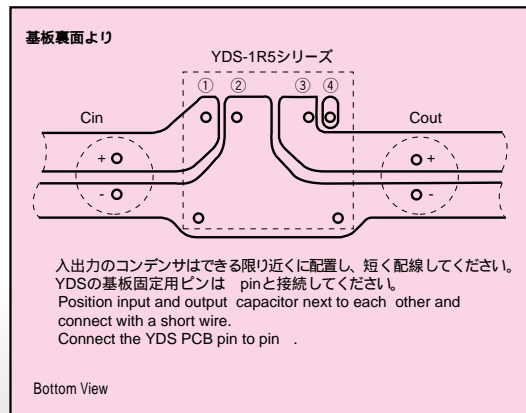

## 外部接続図 External Connection Diagram

## 電気的特性 (Ta = 25°C) Electrical Characteristics

項目 Item	記号 Symbol	規格値 Limits						単位 Unit
		YDS-1R505			YDS-1R512			
		Min	Typ	Max	Min	Typ	Max	
直流入力電圧範囲 DC Input Voltage	V in	10	-	35	16	-	35	V
設定出力電圧 Output Voltage Set-UP	V out	4.9	5.0	5.1	11.7	12.0	12.3	V
出力電圧変動 Output Voltage Fluctuation	V line	50			100			mV
	V load	100			150			

基板取付穴寸法図 PCB Installation Outlet Reference

参考パターン図 Recommended Set-UP

出力電流垂下曲線 Output Characteristics of Current Limiter  
( $T_a = 25^\circ\text{C}$ ,  $V_{in} = 30\text{V}$ )

減定格曲線

Power Dissipation as a Function of Ambient Temperature