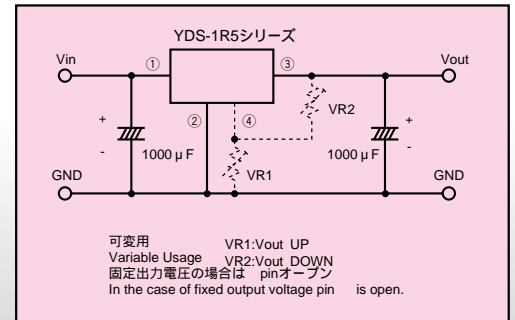

外部接続図 External Connection Diagram

電気的特性 (Ta = 25°C) Electrical Characteristics

項目 Item	記号 Symbol	規格値 Limits						単位 Unit
		YDS-1R505			YDS-1R512			
		Min	Typ	Max	Min	Typ	Max	
直流入力電圧範囲 DC Input Voltage	V in	10	-	35	16	-	35	V
設定出力電圧 Output Voltage Set-UP	V out	4.9	5.0	5.1	11.7	12.0	12.3	V
出力電圧変動 Output Voltage Fluctuation	V line	50			100			mV
	V load	100			150