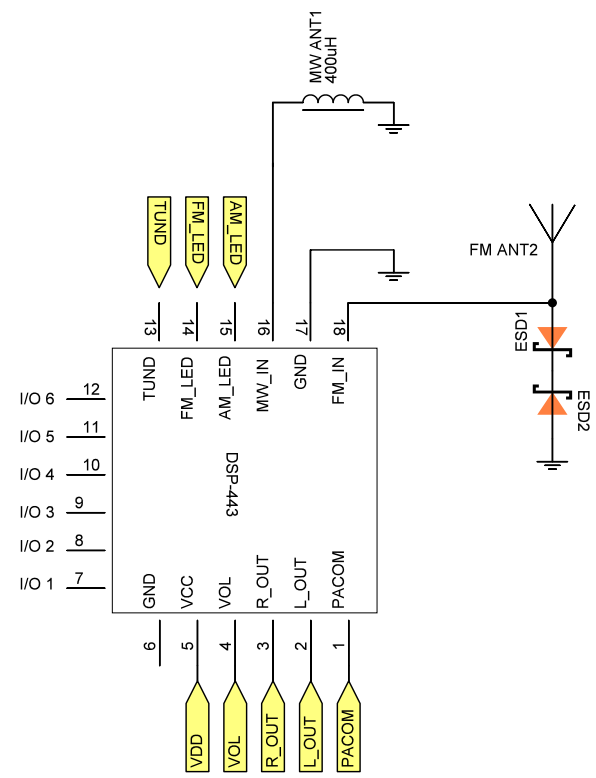

1

2

3

4

BAND SETTING		I/O					
		1	2	3	4	5	6
MW	520-1710	1	1	1	1	1	
SW1	5.95-6.2	1	1	1	1	0	
SW2	7.1-7.3	1	1	1	0	1	
SW3	9.5-9.9	1	1	1	0	0	
SW4	11.65-12.05	1	0	1	1		
SW5	13.6-13.8	1	0	1	0		
SW6	15.1-15.6	1	0	0	1		
SW7	17.5-17.9	1	0	0	0		
SW8	21.45-21.85	0	1	1	0		
FM0	87-108	x	x	x	x	1	1
FM1	70-109	x	x	x	x	0	0
FM2	56-93.5	x	x	x	x	0	1
FM3	174-223	x	x	x	x	1	0

1=VCC, 0=GND, X=open

Modifications		Date	Name	Description	Page no.
Date	Name				
				Schematic no.	
aitendo				DSP-443	
				Pages	