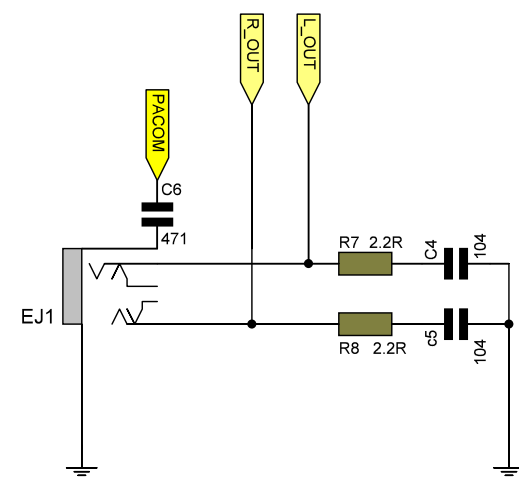

1

2

3

4

BAND SETTING		I/O					
		1	2	3	4	5	6
MW	520-1710	1	1	1	1	1	
SW1	5.95-6.2	1	1	1	1	0	
SW2	7.1-7.3	1	1	1	0	1	
SW3	9.5-9.9	1	1	1	0	0	
SW4	11.65-12.05	1	0	1	1		
SW5	13.6-13.8	1	0	1	0		
SW6	15.1-15.6	1	0	0	1		
SW7	17.5-17.9	1	0	0	0		
SW8	21.45-21.85	0	1	1	0		
FM0	87-108	x	x	x	x	1	1
FM1	70-109	x	x	x	x	0	0
FM2	56-93.5	x	x	x	x	0	1
FM3	174-223	x	x	x	x	1	0

1=VCC, 0=GND, X=open

Modifications		Date	Name	Description	Page no.
Date	Name				
				Schematic no.	
aitendo				DSP-443	
				Pages	