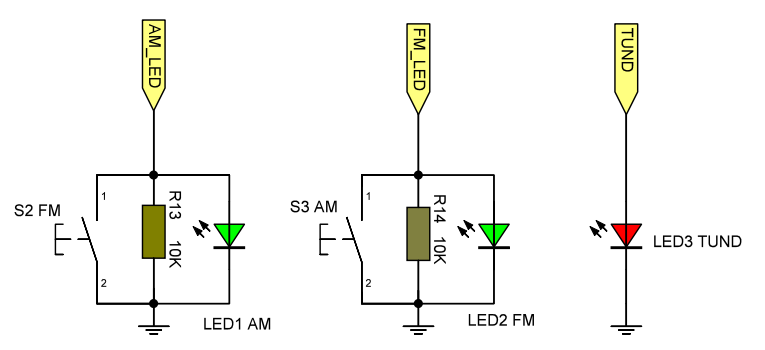

1

2

3

4

BAND SETTING		I/O					
		1	2	3	4	5	6
MW	520-1710	1	1	1	1	1	
SW1	5.95-6.2	1	1	1	1	0	
SW2	7.1-7.3	1	1	1	0	1	
SW3	9.5-9.9	1	1	1	0	0	
SW4	11.65-12.05	1	0	1	1		
SW5	13.6-13.8	1	0	1	0		
SW6	15.1-15.6	1	0	0	1		
SW7	17.5-17.9	1	0	0	0		
SW8	21.45-21.85	0	1	1	0		
FM0	87-108	x	x	x	x	1	1
FM1	70-109	x	x	x	x	0	0
FM2	56-93.5	x	x	x	x	0	1
FM3	174-223	x	x	x	x	1	0

1=VCC, 0=GND, X=open

Modifications		Date	Name	Description	Page no.
Date	Name				
				Schematic no.	
aitendo				DSP-443	
				Pages	