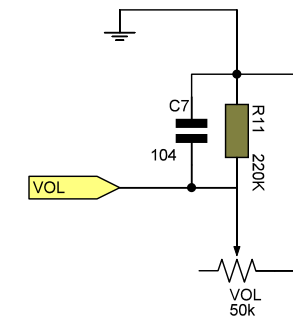

1

2

3

4

BAND SETTING		I/O					
		1	2	3	4	5	6
MW	520-1710	1	1	1	1	1	
SW1	5.95-6.2	1	1	1	1	0	
SW2	7.1-7.3	1	1	1	0	1	
SW3	9.5-9.9	1	1	1	0	0	
SW4	11.65-12.05	1	0	1	1		
SW5	13.6-13.8	1	0	1	0		
SW6	15.1-15.6	1	0	0	1		
SW7	17.5-17.9	1	0	0	0		
SW8	21.45-21.85	0	1	1	0		
FM0	87-108	x	x	x	x	1	1
FM1	70-109	x	x	x	x	0	0
FM2	56-93.5	x	x	x	x	0	1
FM3	174-223	x	x	x	x	1	0

1=VCC, 0=GND, X=open

Modifications		Date	Name	Description	Page no.
Date	Name				
				Schematic no.	
aitendo				DSP-443	
				Pages	