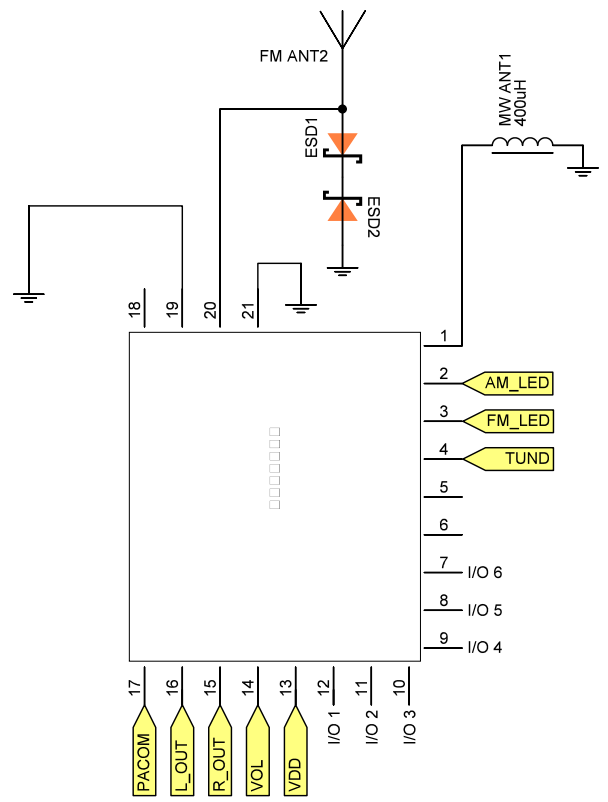

3

4

BAND SETTING		I/O					
		1	2	3	4	5	6
MW	520-1710	1	1	1	1	1	
SW1	5.95-6.2	1	1	1	1	0	
SW2	7.1-7.3	1	1	1	0	1	
SW3	9.5-9.9	1	1	1	0	0	
SW4	11.65-12.05	1	0	1	1		
SW5	13.6-13.8	1	0	1	0		
SW6	15.1-15.6	1	0	0	1		
SW7	17.5-17.9	1	0	0	0		
SW8	21.45-21.85	0	1	1	0		
FM0	87-108	x	x	x	x	1	1
FM1	70-109	x	x	x	x	0	0
FM2	56-93.5	x	x	x	x	0	1
FM3	174-223	x	x	x	x	1	0

1=VCC, 0=GND, X=open

Modifications		Date	Name	Description	Page no.
Date	Name				
				Schematic no.	
aitendo				DSP-444	
					Pages