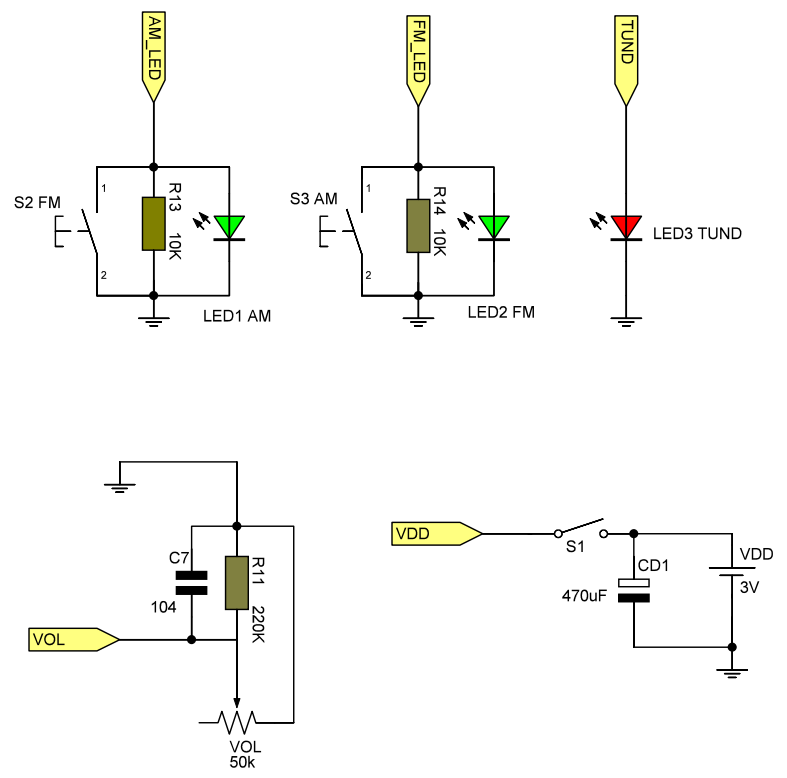

3

4

BAND SETTING		I/O					
		1	2	3	4	5	6
MW	520-1710	1	1	1	1	1	
SW1	5.95-6.2	1	1	1	1	0	
SW2	7.1-7.3	1	1	1	0	1	
SW3	9.5-9.9	1	1	1	0	0	
SW4	11.65-12.05	1	0	1	1		
SW5	13.6-13.8	1	0	1	0		
SW6	15.1-15.6	1	0	0	1		
SW7	17.5-17.9	1	0	0	0		
SW8	21.45-21.85	0	1	1	0		
FM0	87-108	x	x	x	x	1	1
FM1	70-109	x	x	x	x	0	0
FM2	56-93.5	x	x	x	x	0	1
FM3	174-223	x	x	x	x	1	0

1=VCC, 0=GND, X=open

Modifications		Date	Name	Description	Page no.
Date	Name				
				Schematic no.	
aitendo				DSP-444	
					Pages