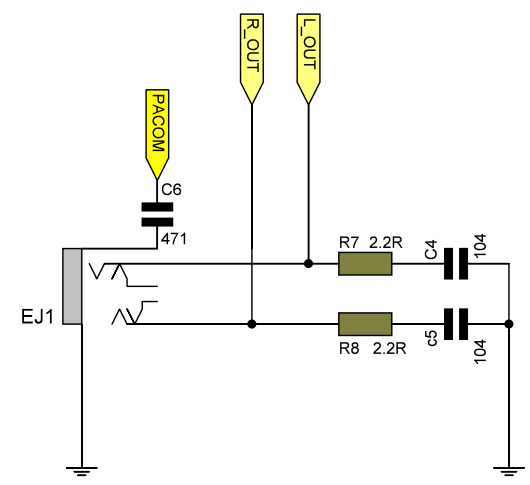

3

4

BAND SETTING		I/O					
		1	2	3	4	5	6
MW	520-1710	1	1	1	1	1	
SW1	5.95-6.2	1	1	1	1	0	
SW2	7.1-7.3	1	1	1	0	1	
SW3	9.5-9.9	1	1	1	0	0	
SW4	11.65-12.05	1	0	1	1		
SW5	13.6-13.8	1	0	1	0		
SW6	15.1-15.6	1	0	0	1		
SW7	17.5-17.9	1	0	0	0		
SW8	21.45-21.85	0	1	1	0		
FM0	87-108	x	x	x	x	1	1
FM1	70-109	x	x	x	x	0	0
FM2	56-93.5	x	x	x	x	0	1
FM3	174-223	x	x	x	x	1	0

1=VCC, 0=GND, X=open

Modifications		Date	Name	Description	Page no.
Date	Name				
				Schematic no.	
aitendo				DSP-444	
					Pages