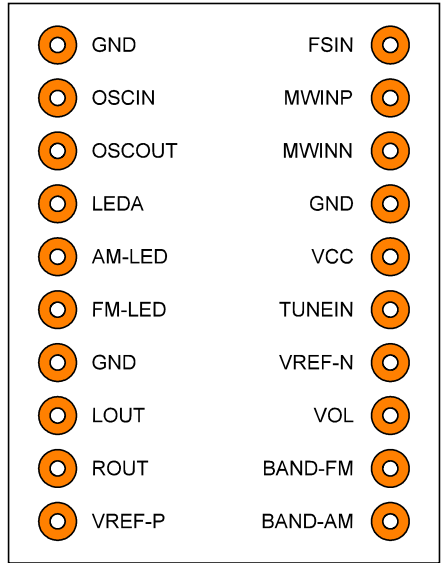

BAND-AM		
LEVEL	BAND	
18	FM1	87-108MHz
17	FM3	70-93MHz
16	TV1	56.25-91.75MHz
15	TV2	174.75-222.25MHz
14	MW2	522-1620KHz
13	SW1	SW3+4+6
12	SW2	3.2-4.1MHz
11	SW3	4.7-5.6MHz
10	SW4	5.7-6.4MHz
9	SW5	6.8-7.6MHz
8	SW6	9.2-10MHz
7	SW7	11.4-12.2MHz
6	SW8	13.5-14.3MHz
5	SW9	15-15.9MHz
4	SW10	17.4-17.9MHz
3	SW11	18.9-19.7MHz
2	SW12	21.4-21.9MHz
1	SW13	SW7+8+9+10