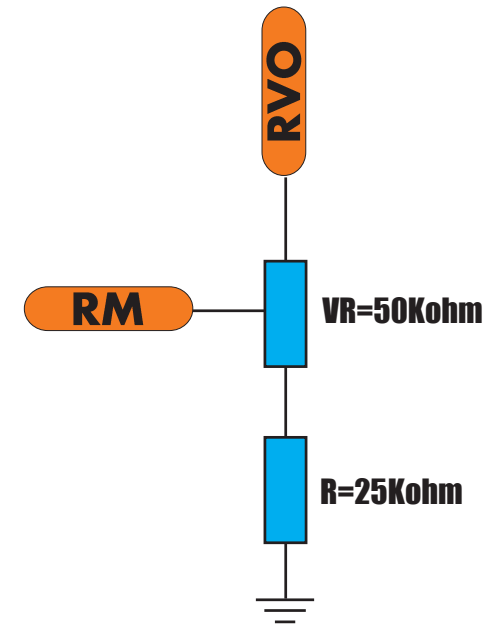

I2C DSP RADIO MODULE M6951

FM/TV/MW/LW AM:150-2,000KHz FM:30-230MHz

EXTERNAL LED

VOLUME

aitendo