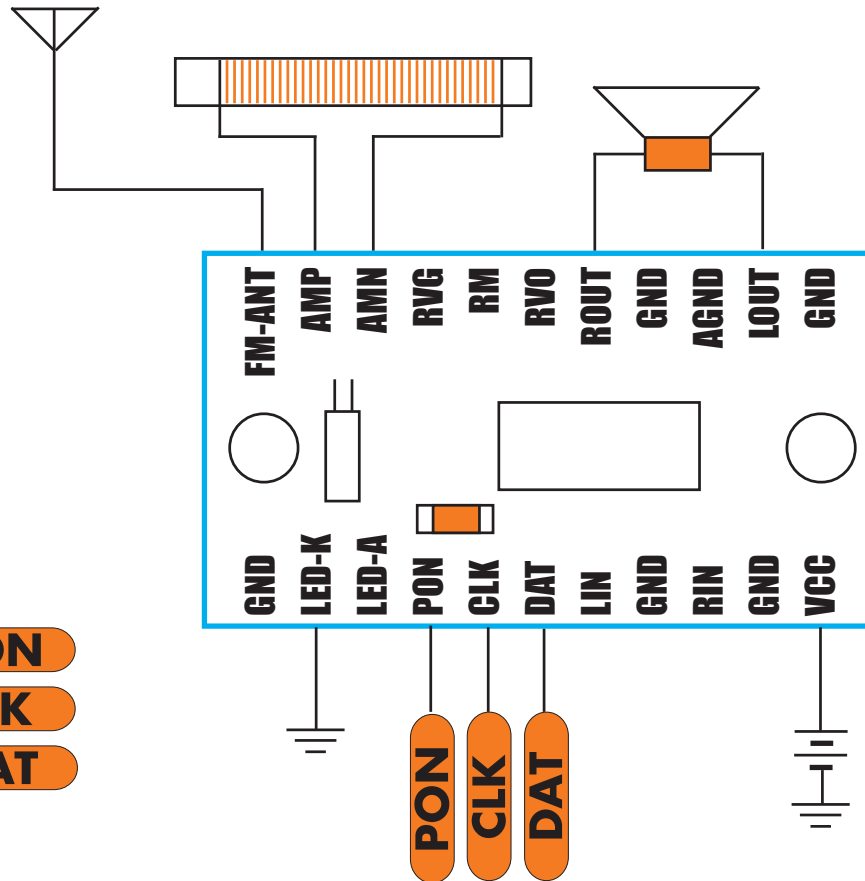

I2C DSP RADIO MODULE M6951

FM/TV/MW/LW AM:150-2,000KHz FM:30-230MHz

EXTERNAL LED

VOLUME

aitendo