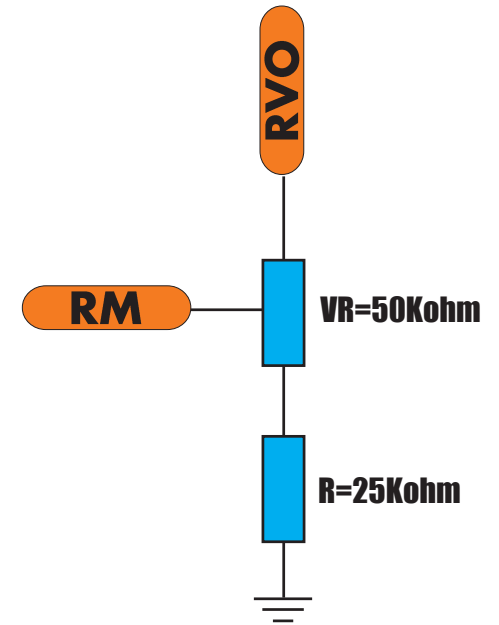

I2C DSP RADIO MODULE M6955

FM/TV/MW/SW/LW AM:150-3,000KHz FM:30-230MHz

EXTERNAL LED

VOLUME

aitendo