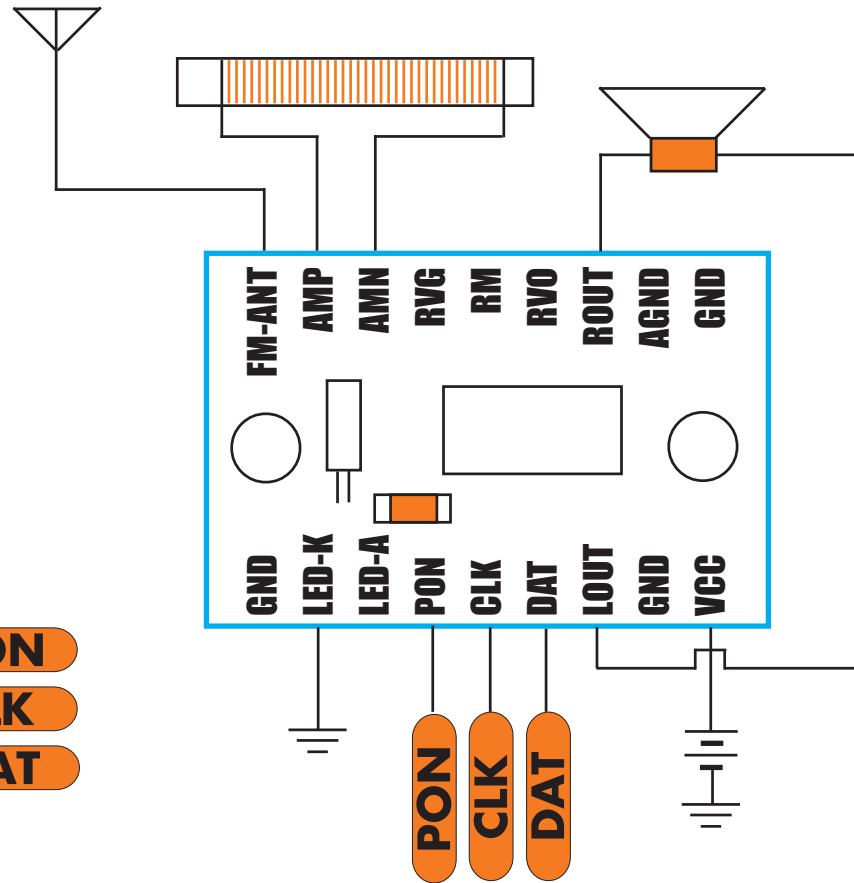

I2C DSP RADIO MODULE M6955

FM/TV/MW/SW/LW AM:150-3,000KHz FM:30-230MHz

EXTERNAL LED

VOLUME

aitendo