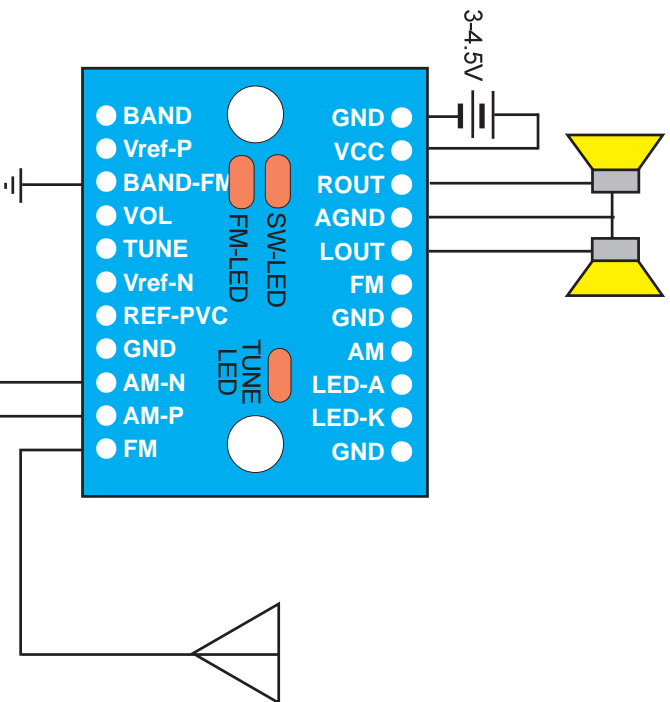

# FM/MW/SW 18-BAND

## DSP RADIO MODULE

FM1	70-93MHz	SW6	9.2-10MHz
FM2	56.25-91.75MHz	SW7	11.4-12.2MHz
TV	174.75-222.25MHz	SW8	13.5-14.3MHz
MW	522-1620KHz	SW9	15-15.9MHz
SW1	SW3+SW4+SW5+SW6	SW10	17.4-17.9MHz
SW1	3.2-4.1MHz	SW11	18.9-19.7MHz
SW1	4.7-5.6MHz	SW12	21.4-21.9MHz
SW4	5.7-6.4MHz	SW13	SW7+SW8+SW9+SW10
SW5	6.8-7.6MHz	LINE-IN	Line Input

### TUNING LED

### TUNING

(抵抗値) VR2=50K Ω