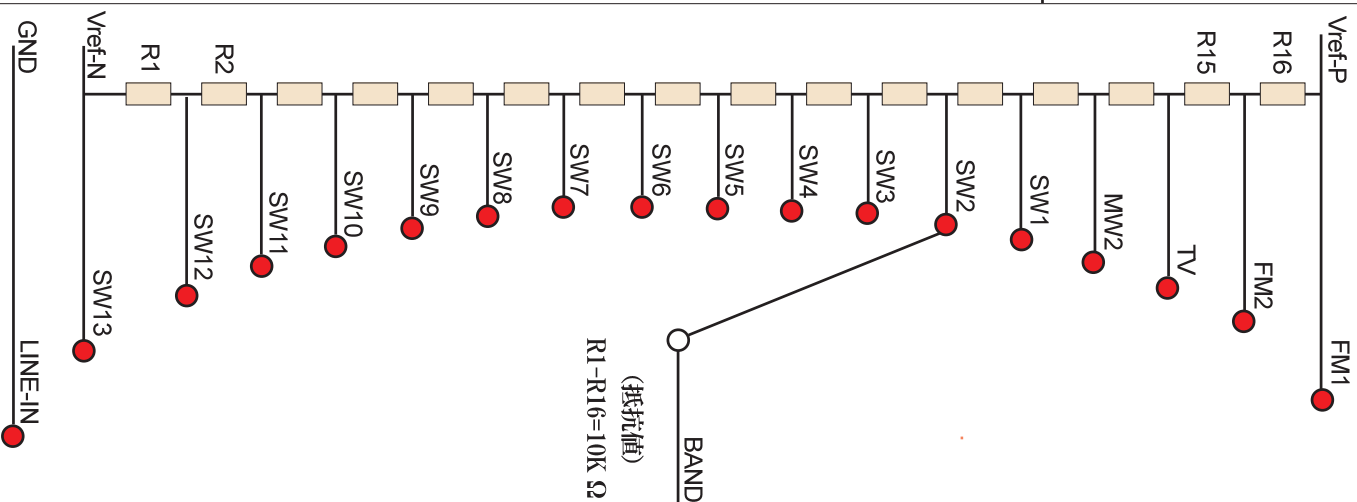

# FM/MW/SW 18-BAND

## DSP RADIO MODULE

FM1	70-93MHz	SW6	9.2-10MHz
FM2	56.25-91.75MHz	SW7	11.4-12.2MHz
TV	174.75-222.25MHz	SW8	13.5-14.3MHz
MW	522-1620KHz	SW9	15-15.9MHz
SW1	SW3+SW4+SW5+SW6	SW10	17.4-17.9MHz
SW1	3.2-4.1MHz	SW11	18.9-19.7MHz
SW1	4.7-5.6MHz	SW12	21.4-21.9MHz
SW4	5.7-6.4MHz	SW13	SW7+SW8+SW9+SW10
SW5	6.8-7.6MHz	LINE-IN	Line Input

### TUNING LED

### VOLUME

(抵抗値) VR2=50K Ω