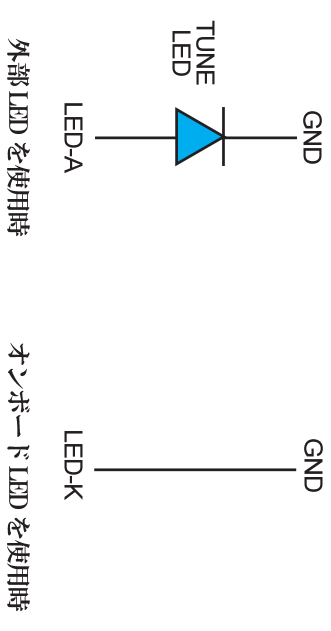

## DSP RADIO MODULE

FM1	70-93MHz	SW6	9.2-10MHz
FM2	56.25-91.75MHz	SW7	11.4-12.2MHz
TV	174.75-222.25MHz	SW8	13.5-14.3MHz
MW	522-1620KHz	SW9	15-15.9MHz
SW1	SW3+SW4+SW5+SW6	SW10	17.4-17.9MHz
SW1	3.2-4.1MHz	SW11	18.9-19.7MHz
SW1	4.7-5.6MHz	SW12	21.4-21.9MHz
SW4	5.7-6.4MHz	SW13	SW7+SW8+SW9+SW10
SW5	6.8-7.6MHz	LINE-IN	Line Input

### BAND SW

### TUNING LED