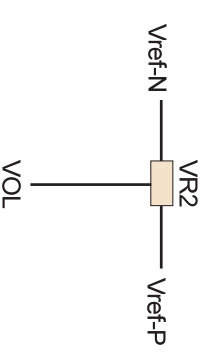

FM/MW/SW 18-BAND

DSP RADIO MODULE

FM1	70-93MHz	SW6	9.2-10MHz
FM2	56.25-91.75MHz	SW7	11.4-12.2MHz
TV	174.75-222.25MHz	SW8	13.5-14.3MHz
MW	522-1620KHz	SW9	15-15.9MHz
SW1	SW3+SW4+SW5+SW6	SW10	17.4-17.9MHz
SW1	3.2-4.1MHz	SW11	18.9-19.7MHz
SW1	4.7-5.6MHz	SW12	21.4-21.9MHz
SW4	5.7-6.4MHz	SW13	SW7+SW8+SW9+SW10
SW5	6.8-7.6MHz	LINE-IN	Line Input

aitendo

BAND SW

TUNING LED

VOLUME

(抵抗値) VR2=50K Ω

TUNING

(抵抗値) VR2=50K Ω