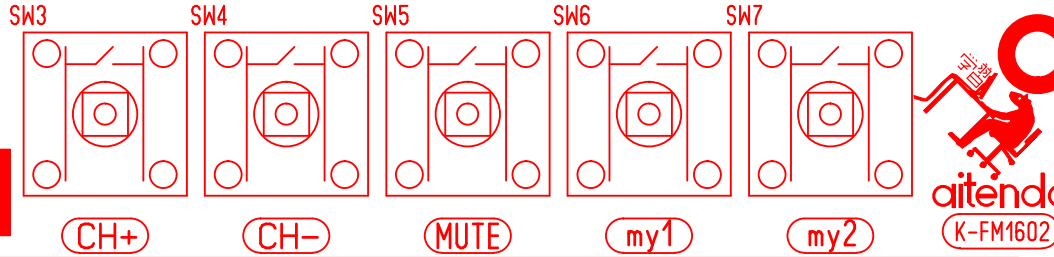

FM

93,98x101,60