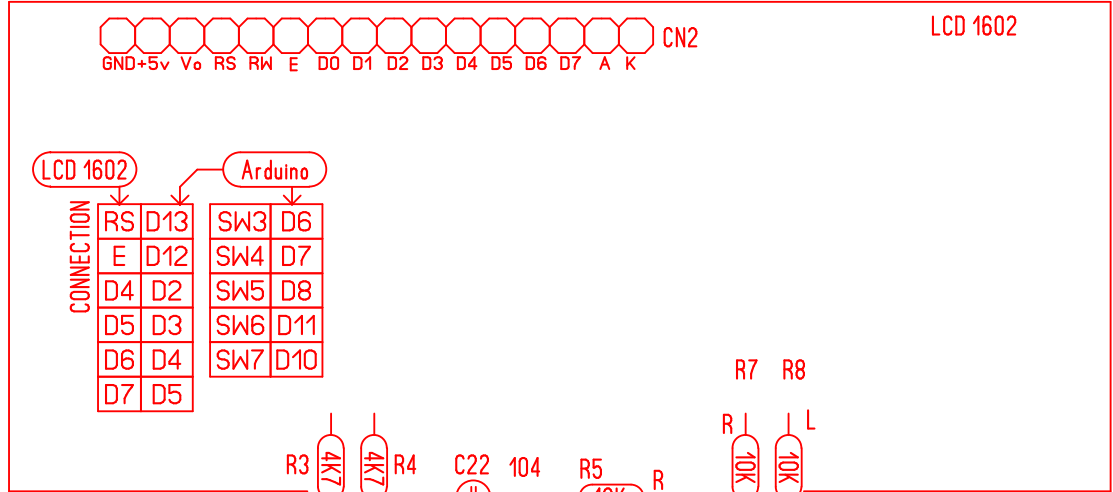

FM

93,98x101,60