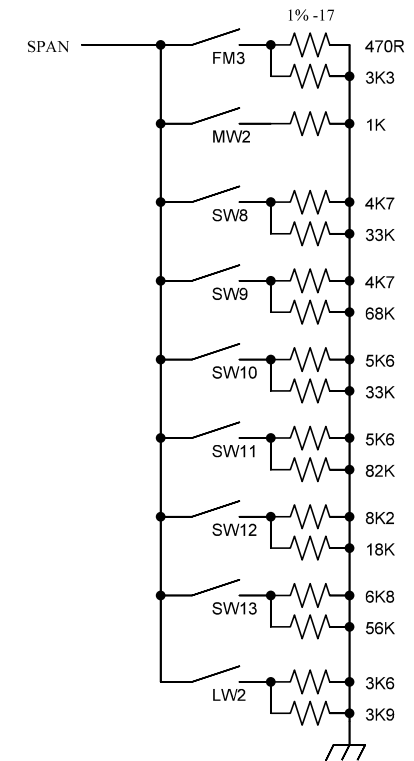

BAND SELECT

Parallel Synthesis

Änderungen

Datum	Name	gez.:	Datum	Name

Bezeichnung	<b>aitendo</b>	Blatt
Zeichnungs-Nr.:		M0936A
		von