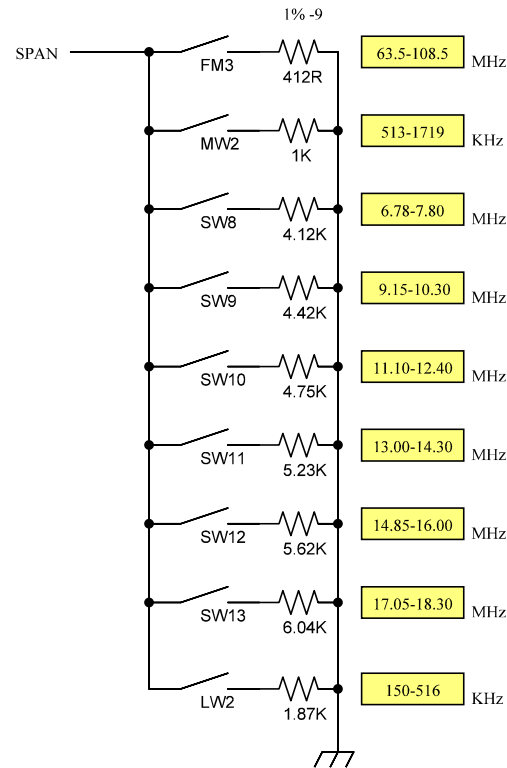

BAND SELECT

Parallel Synthesis

Änderungen

Datum	Name	gez.:	Datum	Name

Bezeichnung	<b>aitendo</b>	Blatt
Zeichnungs-Nr.:		M0936A
		von