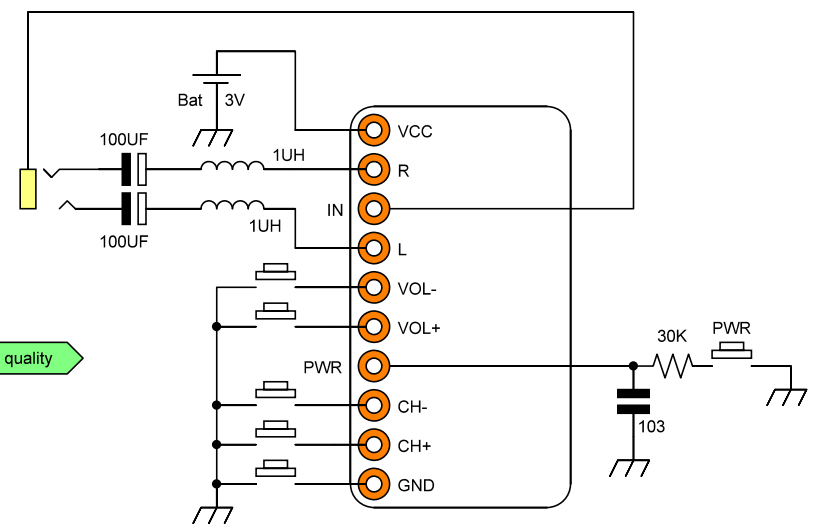

simplest

PHONE WIRE ANTENNA

EXTERNAL ANTENNA

normally

quality

Änderungen			Datum	Name	Bezeichnung	Blatt
Datum	Name	gez.:				
		gepr.:				
		Norm:				
					Zeichnungs-Nr.:	von
					M16D10A	